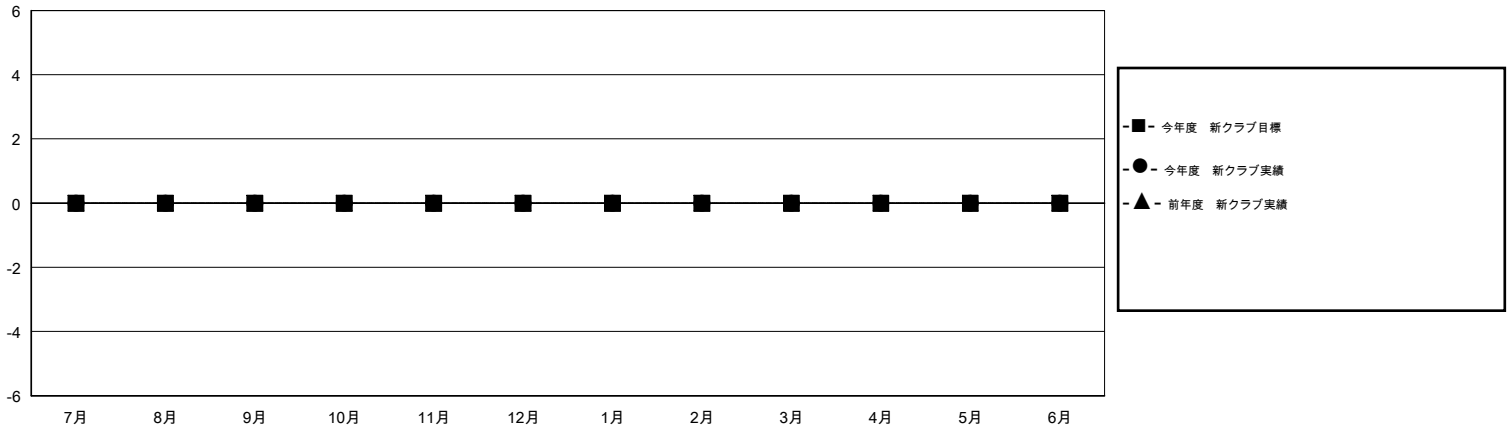

MONTHLY MEMBERSHIP PROGRESS REPORT

District 334 B

Results as of: 10/31/2015

GMT: Masayoshi Maruyama

地域 JAPAN

GMT会則地域 5-Jap

クラブ				
結果: 2015-2016				
四半期	新クラブ目標	新クラブ	解散クラブ	純増/減
7月/8月/9月	0	0	0	0
10月/11月/12月	0	0	0	0
1月/2月/3月	0	0	0	0
4月/5月/6月	0	0	0	0

名				
結果: 2015-2016				
四半期	新会員目標	チャーターメン バー/新会員	退会者	純増/減
7月/8月/9月	30	93	63	30
10月/11月/12月	370	22	27	-5
1月/2月/3月	220	0	0	0
4月/5月/6月	-20	0	0	0

新クラブ目標及び実績累計