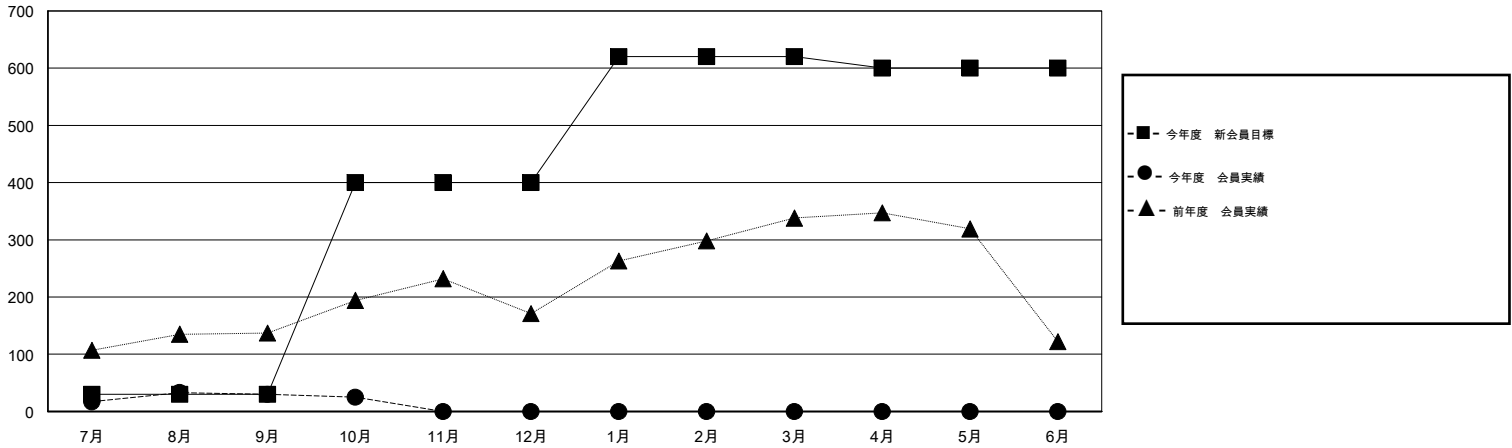

MONTHLY MEMBERSHIP PROGRESS REPORT

District 334 B

Results as of: 10/31/2015

GMT: Masayoshi Maruyama

地域 JAPAN

GMT会則地域 5-Jap

クラブ				
結果: 2015-2016				
四半期	新クラブ目標	新クラブ	解散クラブ	純増/減
7月/8月/9月	0	0	0	0
10月/11月/12月	0	0	0	0
1月/2月/3月	0	0	0	0
4月/5月/6月	0	0	0	0

名				
結果: 2015-2016				
四半期	新会員目標	チャーターメン バー/新会員	退会者	純増/減
7月/8月/9月	30	93	63	30
10月/11月/12月	370	22	27	-5
1月/2月/3月	220	0	0	0
4月/5月/6月	-20	0	0	0

新クラブ目標及び実績累計

会員目標及び実績累計

解散クラブ: 0	48 CLUBS OF 81 一名以上の新会員を登録	男女別
		男性 3,498 (64.55%)
		女性 1,921 (35.45%)
退会者	健康診断データはこちら	家族会員 3,956
物故会員 15		世帯主 1,698
クラブ解散 0		世帯主以外 2,258
その他 75		
合計 90		